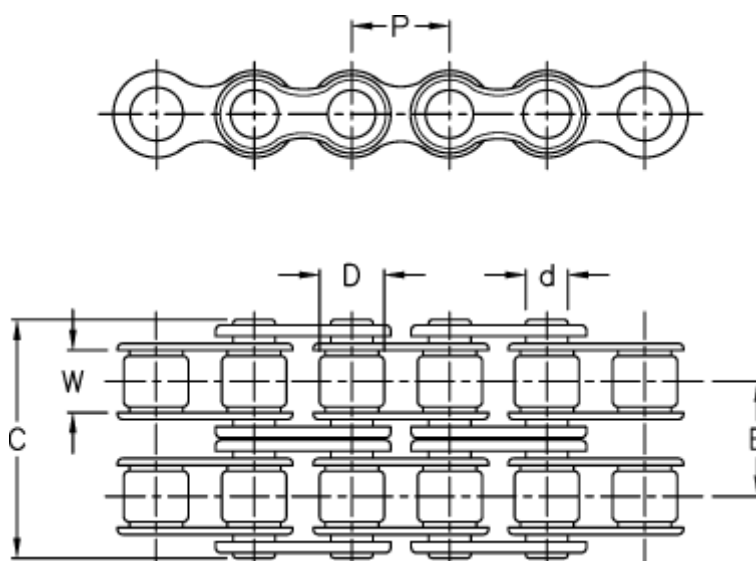

Varenummer: 6100120020  
Beskrivelse: KLEEchain 8 x 3 mm duplex 05 B-2  
5 meter i æske (uden samleled)

## Mål

Betegnelse	= 05 B-2	W = 3,00
Brudkraft	= 10200N	
C	= 13,90	
d	= 2,31	
D	= 5,00	
E	= 5,64	
Kæde størrelse	= 8 x 3 mm	
P	= 8,00	